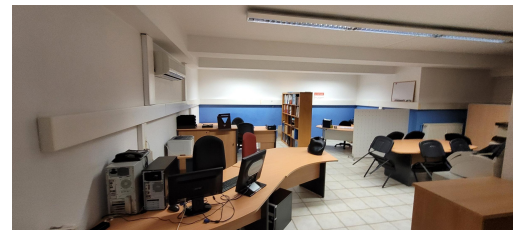

Bureau
109m²
Mondorf-les-Bains

555 000€

DESCRIPTION DU BIEN

Mondorf les bains Commerce de 34 m² avec réserve de 75 m². Pour plus de renseignements contactez Alexandre 691621235

CARACTÉRISTIQUES

Nombre de pièces : 2
Nb. de chambre(s) : -
Surface : 109m²
Nb. de sdb : -
Cuisine équipée : Non