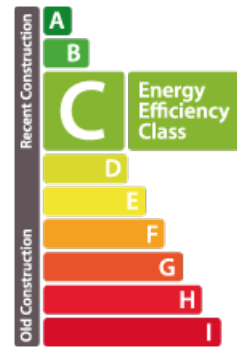

✓ Kissel Immobilière

📍 4 rue d'Emerange L-5692

☎ +352 27 62 12 35

✉ info@kisselimmobiliere.lu

🌐 <https://www.kisselimmobiliere.lu/detail-4681412>

PASSEPORT ÉNERGÉTIQUE

Classe de performance énergétique

Classe d'émissions de CO2