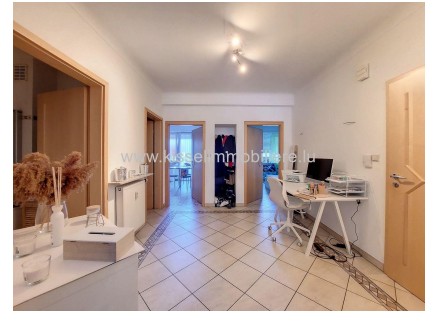

Appartement
86m² 2 Chambre(s)
Bereldange

695 000€

Aujourd'hui je vous propose à la vente un Appartement de 86 m² à Walferdange au premier étage avec 2 chambres. Descriptif :- 1 Living - 1 Cuisine équipée.- 1 Débarras- 1 Balcon 5 m²- 2 Chambres 14 et 11 m²- 1 Salle de bain avec lavabo.- 1 Wc séparé- 1 Cave privative- 1 Emplacement de parking intérieur.- 1 Emplacement de parking extérieur - Buanderie commune.- Jardin communAucun travaux à prévoir.La résidence ne dispose pas d'ascenseur.A proximité de toutes commodités, crèches, écoles, transports en commun, supermarchés.L'agence KISSEL Immobilière vous propose des objets sélectionnés, pour répondre à la demande de notre clientèle.Estimation gratuite de votre bien et cela sans engagement.Commission forfaitaire de 10.000 € TTC quel que soit la valeur de votre bien.

Classe de performance énergétique

CARACTÉRISTIQUES

Nombre de pièces : -
Nb. de chambre(s) : 2
Surface : 86m²
Nb. de sdb : 1
Cuisine équipée : Non

✓ Kissel Immobilière

📍 4 rue d'Emerange L-5692

📞 +352 27 62 12 35