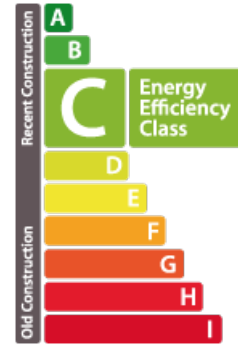

PASSEPORT ÉNERGÉTIQUE

Classe de performance énergétique

CARACTÉRISTIQUES

Nombre de pièces : 1
Nb. de chambre(s) : -
Surface : 10m²
Nb. de sdb : -
Cuisine équipée : Non

Classe d'émissions de CO2

✓ Kissel Immobilière