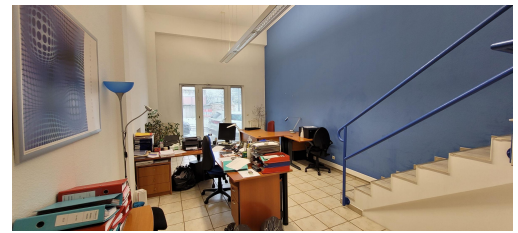

Bureau
10m²
Mondorf-les-Bains

425€
Charges : 35€

Kissel Immobilière

- **Achat**
 - **Vente**
 - **Location**
 - **Promotion**
- +352 27 62 12 35**
Alexandre Kissel

DESCRIPTION DU BIEN

Mondorf les bains Bureaux tout équipé en open space Pour plus de renseignements contactez Alexandre 691621235

PASSEPORT ÉNERGÉTIQUE

Classe de performance énergétique

CARACTÉRISTIQUES

Nombre de pièces : 1
Nb. de chambre(s) : -
Surface : 10m²
Nb. de sdb : -
Cuisine équipée : Non

Classe d'émissions de CO2

✓ Kissel Immobilière