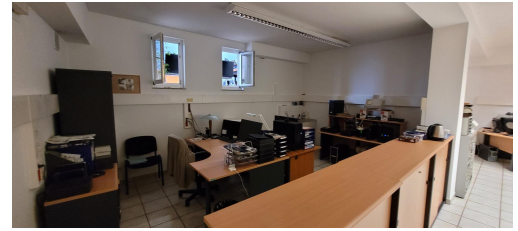

Bureau
10m²
Mondorf-les-Bains

425€
Charges : 35€

Kissel Immobilière

- **Achat**
 - **Vente**
 - **Location**
 - **Promotion**
- +352 27 62 12 35**
Alexandre Kissel

DESCRIPTION DU BIEN

Mondorf les bains Bureaux tout équipé en open space Pour plus de renseignements contactez Alexandre 691621235

PASSEPORT ÉNERGÉTIQUE

Classe de performance énergétique

CARACTÉRISTIQUES

Nombre de pièces : 1
Nb. de chambre(s) : -
Surface : 10m²
Nb. de sdb : -
Cuisine équipée : Non

Classe d'émissions de CO2

✓ Kissel Immobilière